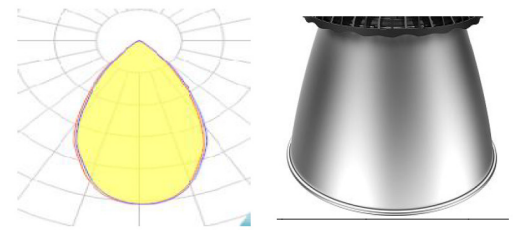

LITED

Caractéristiques générales

Optique	/
UGR	/
Garantie	/ ans
Matière de l'optique	Aluminium
Aspect réflecteur	Noir
Type de montage	vis

Fiche technique SOLEM

SOLEM-ALUN

Accessoire coupole SOLEM noire

Compatible gamme SOLEM