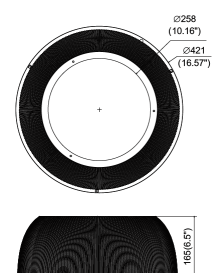

LITED

Caractéristiques générales

Optique	/
UGR	/
Garantie	/ ans
Matière de l'optique	Aluminium
Aspect réflecteur	Noir
Type de montage	vis

Fiche technique SOLEM

SOLEM-ALUN

Accessoire coupole SOLEM noire

Compatible gamme SOLEM

Toutes les caractéristiques techniques, ainsi que les indications de poids et de dimensions ont été méticuleusement élaborées. Informations sous réserve d'erreur. Les illustrations de produits servent à titre d'exemple et peuvent différer de l'original.