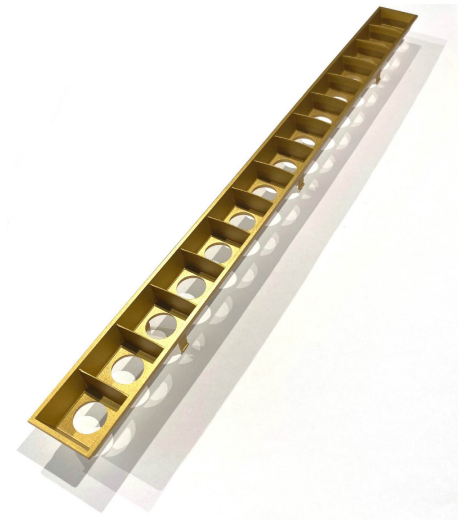

## Caractéristiques générales

Optique	/
UGR	/
Garantie	5 ans
Matière de l'optique	Polycarbonate
Aspect réflecteur	Doré
Type de montage	clips

Compatible avec les produit : ZEUS-30

## Fiche technique ZEUS Z30D

Accessoire Reflecteur ZEUS 30 Doré

Toutes les caractéristiques techniques, ainsi que les indications de poids et de dimensions ont été méticuleusement élaborées. Informations sous réserve d'erreur. Les illustrations de produits servent à titre d'exemple et peuvent différer de l'original.