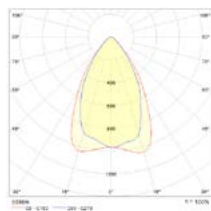

DRIVER GESTION EN OPTION

Driver Dali/Push	LCA45SR.700.1
Driver Gradation Phase	LCA44SR.700.1
Driver BLE	LC45BDW.700.1
Driver 1-10v	LF-GDE030YP.1