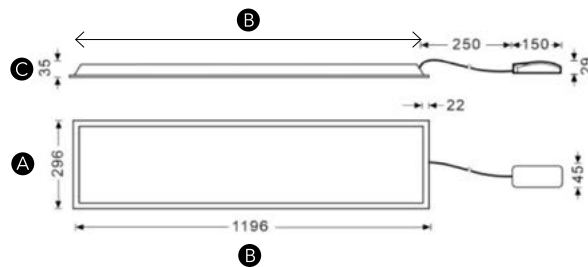

Dimensions :

	A	B	C
27W	595x595x35mm		
27W	670x670x35mm		
27W	295x1195x35mm		

ACCESSOIRES

AC60.001	Cadre saillie 600x600x75mm pour luminaire 595x595mm
AC60.002	Cadre encastrement pour luminaire 595x595mm
BUR.001	Filin de suspension pour dalle LED BURGOS
AC.3012.001	Cadre saillie 300x1200x75mm pour luminaire 295x1195mm
AC1230.002	Cadre encastrement pour luminaire 295x1195mm