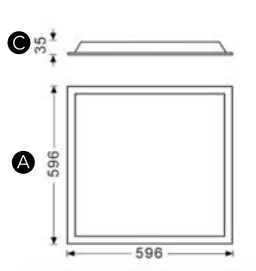

Dimensions :

	A	B	C
27W	595x595x35mm		
27W	670x670x35mm		
27W	295x1195x35mm		

ACCESSOIRES

AC60.001	Cadre saillie 600x600x75mm pour luminaire 595x595mm
AC60.002	Cadre encastrement pour luminaire 595x595mm
BUR.001	Filin de suspension pour dalle LED BURGOS
AC.3012.001	Cadre saillie 300x1200x75mm pour luminaire 295x1195mm
AC1230.002	Cadre encastrement pour luminaire 295x1195mm